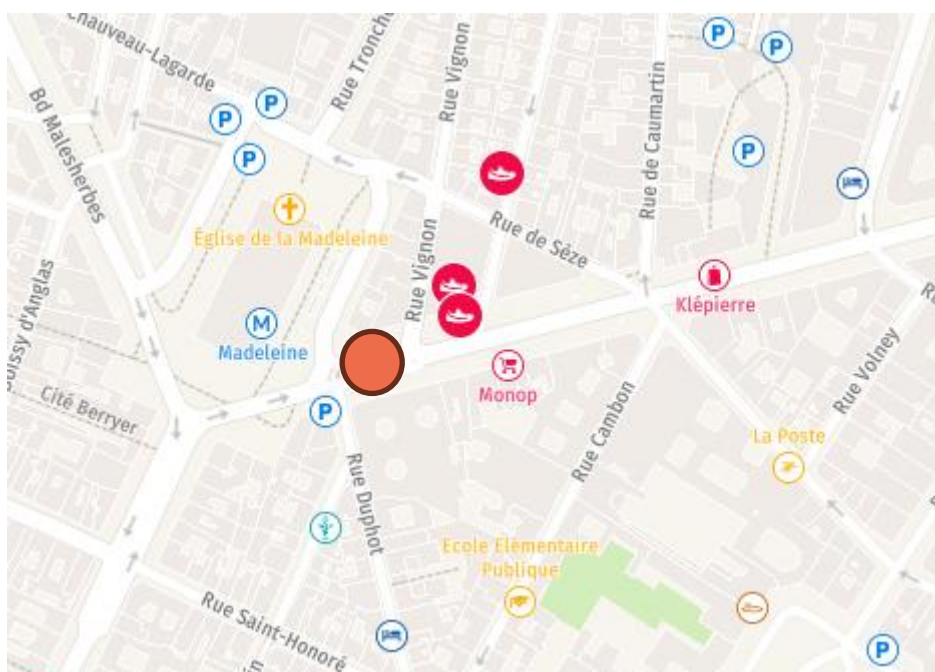

Métro : Lignes 8, 12 et 14 : Madeleine	Adresse chantier : 23 Bd de la Madeleine 75001 Paris Adresse agence : 23 Bd de la Madeleine 75001 PARIS	Parking : Indigo 25 Place de la Madeleine 75001 PARIS
--	--	---